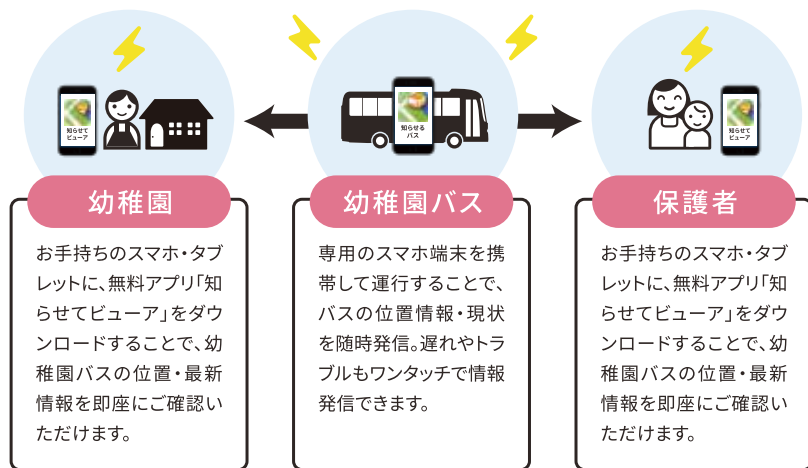

寒い雪の日

外でバスを待つ

お子さん、親御さんは 大変です。

そこで!!

どこにいても、幼稚園バスの走行位置が「自分のスマホ」でひと目でわかる!

知らせるバス をご案内いたします。

幼稚園を利用する保護者の皆様に 安心・安全・信頼

保護者の声
から誕生した

をお届けする!!

幼稚園バスの位置をスマホで見る!!

知らせるバス

知らせるバスは、スマホ型端末を携帯して幼稚園バスを運行するだけで、幼稚園・保護者双方が幼稚園バスのリアルタイム位置情報・現状をいつでもスマホで簡単に把握・管理できるサービスです。幼稚園をご利用の園児・保護者の皆様に「安心」、「安全」、「信頼」をお届けできる、保護者の声から誕生した画期的システムです。

※スマートフォン・タブレット端末 (Android・iPhone・iPad・iPad mini) に対応しております。